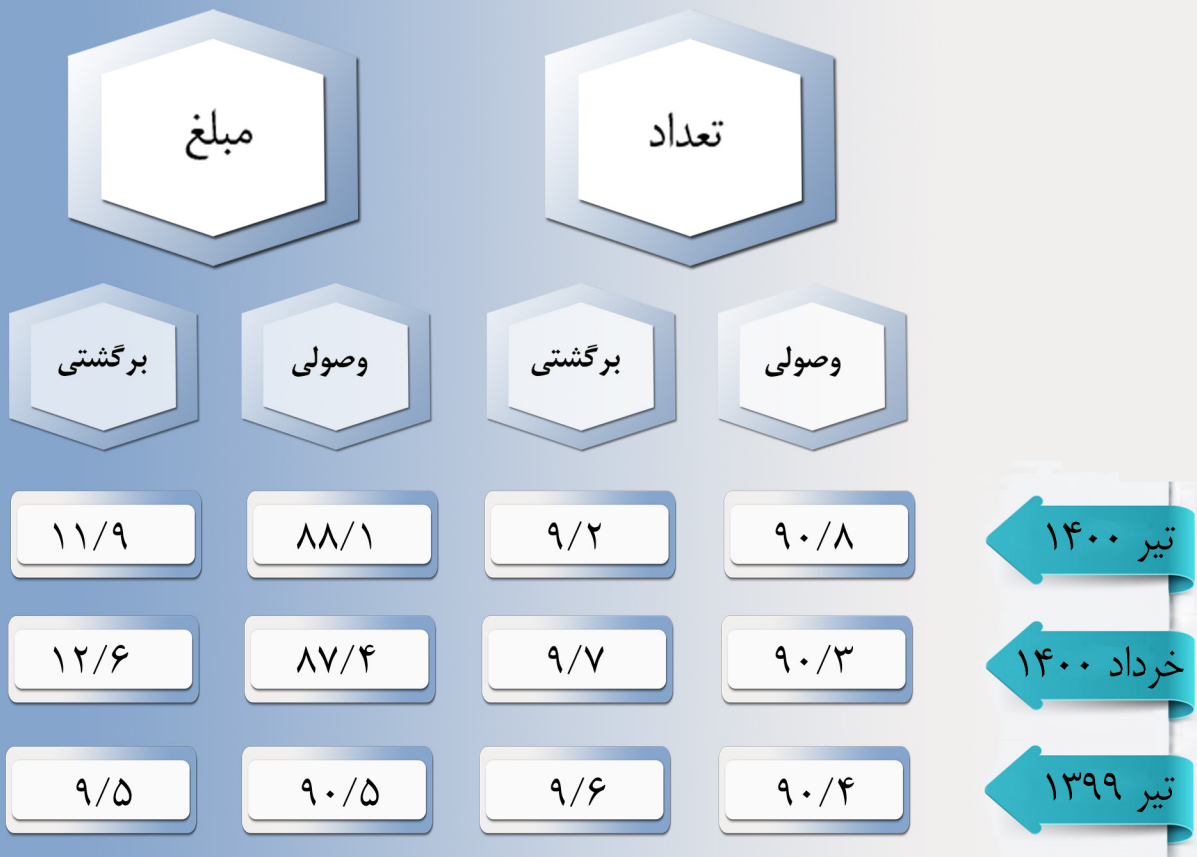

بانک مرکزی جمهوری اسلامی ایران

درصد توزیع چک‌های عادی وصولی و برگشتی در سامانه چکاوک در کل کشور
تیرماه ۱۴۰۰

مأخذ: اداره آمار اقتصادی بانک مرکزی